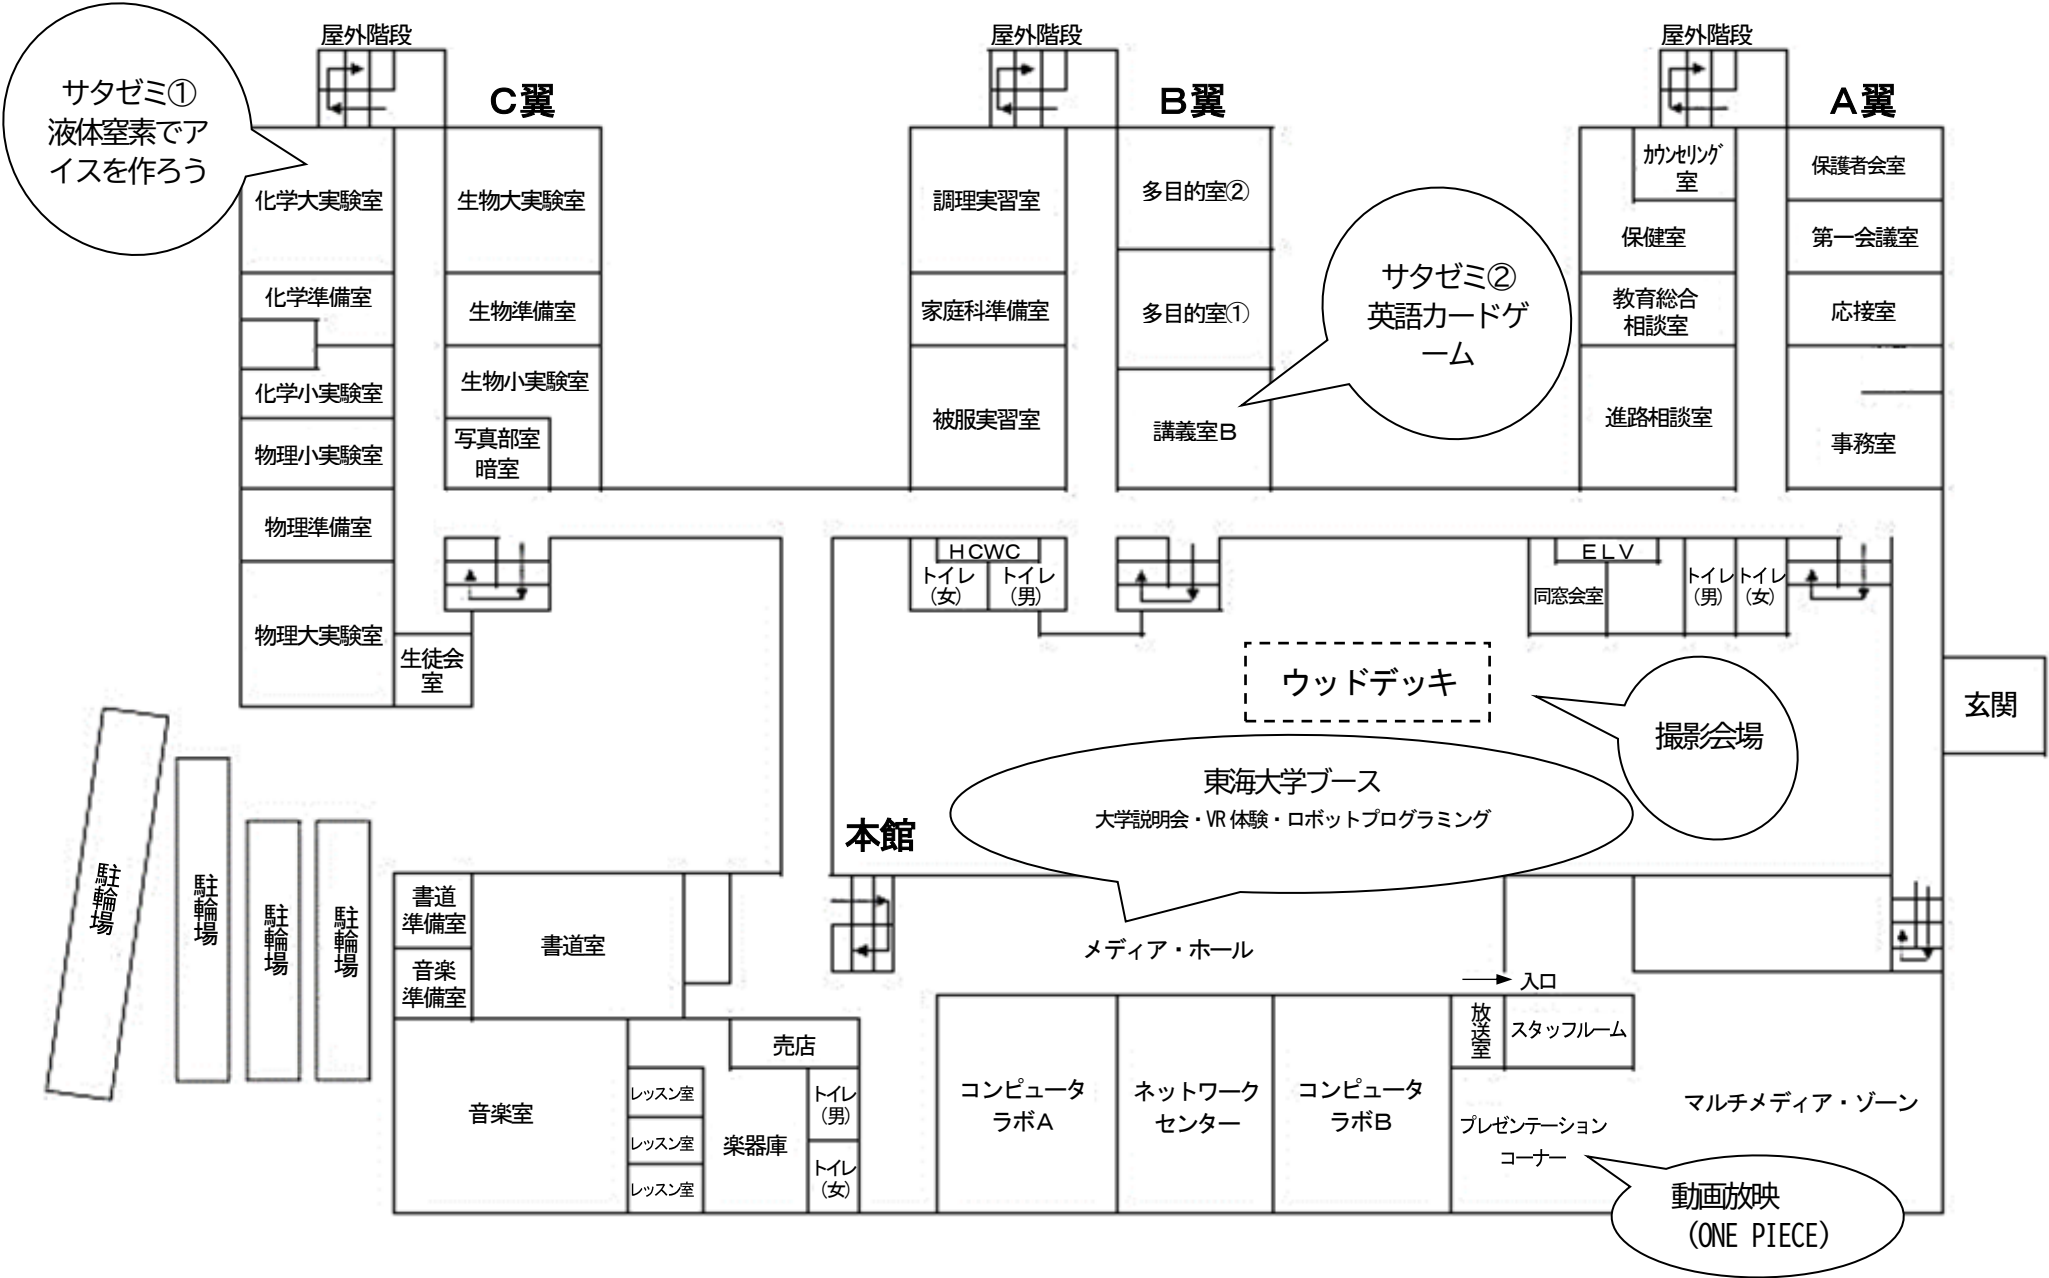

7月22日(土)

本日練習実施の運動部

本日練習実施の文化部

強化部	部活動	練習時間	練習場所
☆	吹奏楽	9:00~12:00	音楽室
	茶道	9:30~11:30	本館2F 和室

強化部	部活動	練習時間	練習場所
☆	剣道	9:00~12:00	体育館1F 剣道場
☆	男子サッカー	9:30~12:30	松前記念サッカー場
☆	女子サッカー	9:30~12:30	松前記念サッカー場
☆	女子バスケットボール	9:00~12:00	体育館 2F アリーナ
☆	ボクシング	10:00~12:00	体育館1F ボクシング場
☆	ラグビー	10:30~12:30	松前記念サッカー場
	男子バレーボール	9:00~12:00	体育館 2F アリーナ
	女子バレーボール	9:00~12:00	体育館 2F アリーナ
	チアリーディング	9:00~12:00	体育館 2F アリーナ
	陸上競技部	10:00~12:00	松前記念サッカー場

7月29日(土)

本日練習実施の運動部

強化部	部活動	練習時間	練習場所
☆	柔道	9:00~12:00	体育館1F 柔道場
☆	男子サッカー	9:30~12:30	松前記念サッカー場
☆	女子サッカー	9:30~12:30	松前記念サッカー場
☆	ラグビー	10:30~12:30	松前記念サッカー場
	男子バレーボール	9:00~12:00	体育館 2F アリーナ
	女子バレーボール	9:00~12:00	体育館 2F アリーナ
	チアリーディング	9:00~12:00	体育館 2F アリーナ
	陸上競技部	10:00~12:00	松前記念サッカー場

本日練習実施の文化部

強化部	部活動	練習時間	練習場所
☆	吹奏楽	9:00~12:00	音楽室
	茶道	9:30~11:30	本館2F 和室

【1階】

【2階】