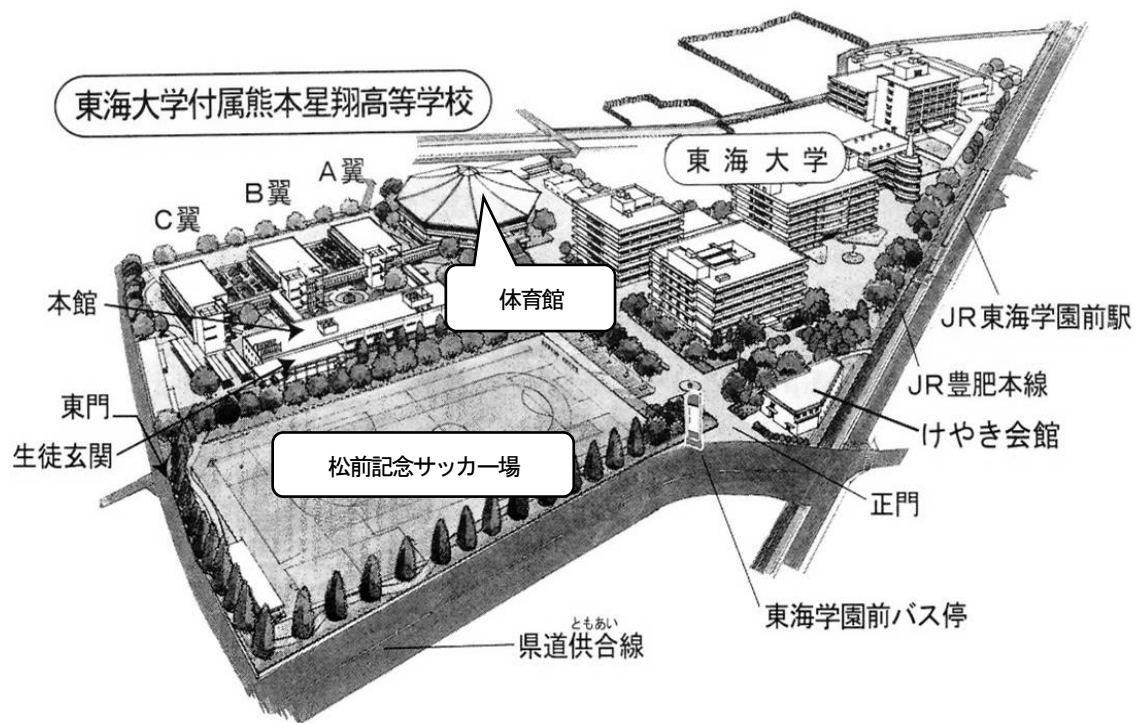

東海大学付属熊本星翔高等学校 オープンキャンパス

2023年7月22日(土)

2023年7月29日(土)

第1回 受付 9:30~10:00 受付後随時開始

第2回 受付 11:00~11:30 受付後随時開始

全体会 (40分程度)

- ☆ 校長挨拶
- ☆ 生徒会長挨拶
- ☆ 日程説明
- ☆ 学校説明
- ☆ 施設見学
- ☆ 自由散策

※ 全体会終了後、個別相談や部活動見学等は
ご自由にご参加ください。

7月22日(土)

本日練習実施の運動部

本日練習実施の文化部

強化部	部活動	練習時間	練習場所
☆	吹奏楽	9:00~12:00	音楽室
	茶道	9:30~11:30	本館2F 和室

強化部	部活動	練習時間	練習場所
☆	剣道	9:00~12:00	体育館1F 剣道場
☆	男子サッカー	9:30~12:30	松前記念サッカー場
☆	女子サッカー	9:30~12:30	松前記念サッカー場
☆	女子バスケットボール	9:00~12:00	体育館 2F アリーナ
☆	ボクシング	10:00~12:00	体育館1F ボクシング場
☆	ラグビー	10:30~12:30	松前記念サッカー場
	男子バレーボール	9:00~12:00	体育館 2F アリーナ
	女子バレーボール	9:00~12:00	体育館 2F アリーナ
	チアリーディング	9:00~12:00	体育館 2F アリーナ
	陸上競技部	10:00~12:00	松前記念サッカー場

本日練習実施の文化部

強化部	部活動	練習時間	練習場所
☆	吹奏楽	9:00~12:00	音楽室
	茶道	9:30~11:30	本館2F 和室

【1階】

【2階】