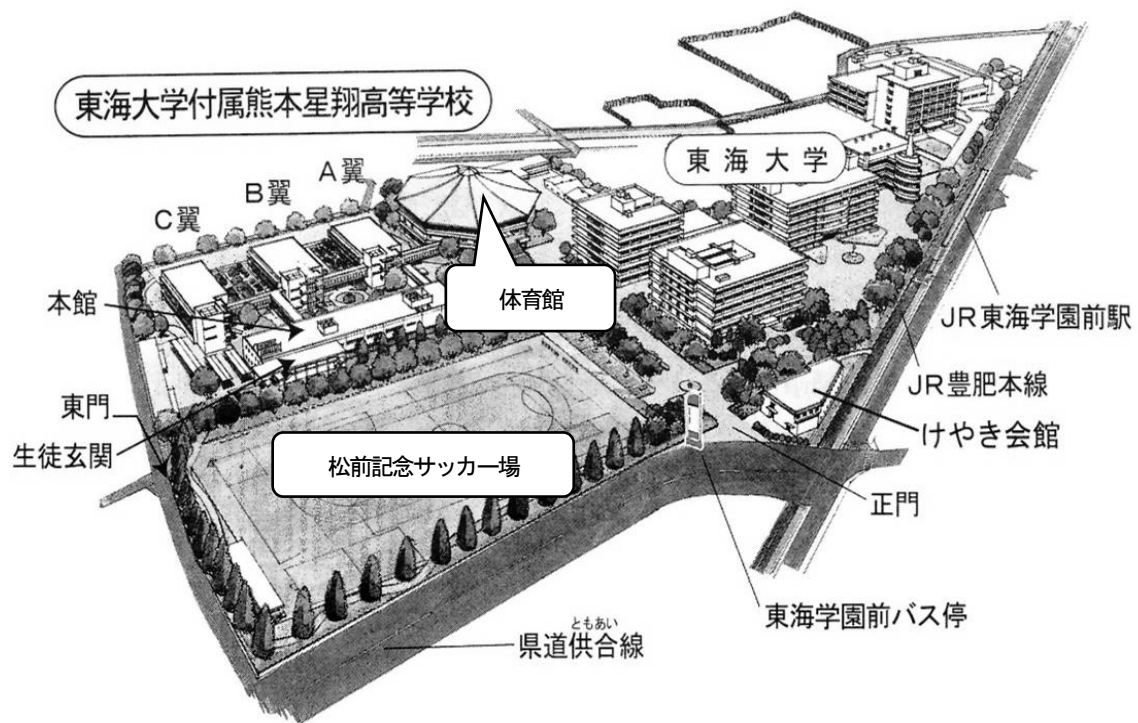

東海大学付属熊本星翔高等学校 オープンキャンパス

2023年7月22日(土)

2023年7月29日(土)

第1回 受付 9:30~10:00 受付後随時開始

第2回 受付 11:00~11:30 受付後随時開始

全体会 (40分程度)

- ☆ 校長挨拶
- ☆ 生徒会長挨拶
- ☆ 日程説明
- ☆ 学校説明
- ☆ 施設見学
- ☆ 自由散策

※ 全体会終了後、個別相談や部活動見学等は
ご自由にご参加ください。

7月22日(土)

本日練習実施の運動部

本日練習実施の文化部

強化部	部活動	練習時間	練習場所
☆	剣道	9:00~12:00	体育館1F 剣道場
☆	男子サッカー	9:30~12:30	松前記念サッカー場
☆	女子サッカー	9:30~12:30	松前記念サッカー場
☆	女子バスケットボール	9:00~12:00	体育館 2F アリーナ
☆	ボクシング	10:00~12:00	体育館1F ボクシング場
☆	ラグビー	10:30~12:30	松前記念サッカー場
	男子バレーボール	9:00~12:00	体育館 2F アリーナ
	女子バレーボール	9:00~12:00	体育館 2F アリーナ
	チアリーディング	9:00~12:00	体育館 2F アリーナ
	陸上競技部	10:00~12:00	松前記念サッカー場