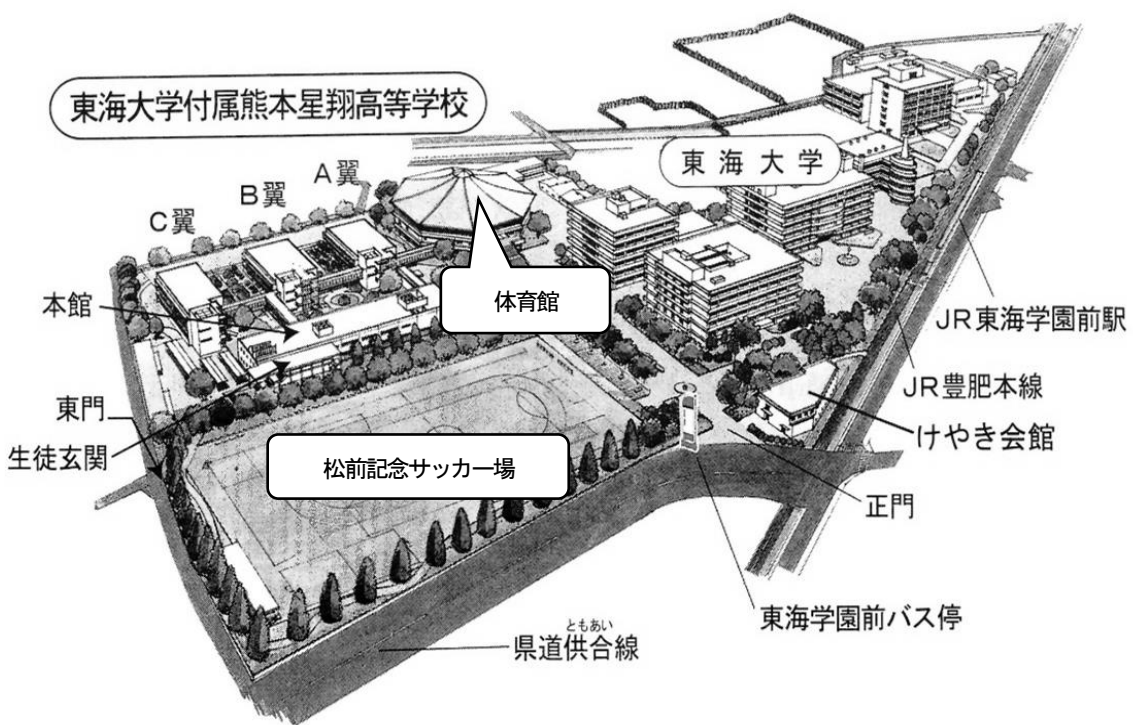

7月22日(土)

本日練習実施の運動部

本日練習実施の文化部

強化部	部活動	練習時間	練習場所
☆	吹奏楽	9:00~12:00	音楽室
	茶道	9:30~11:30	本館2F 和室

強化部	部活動	練習時間	練習場所
☆	剣道	9:00~12:00	体育館1F 剣道場
☆	男子サッカー	9:30~12:30	松前記念サッカー場
☆	女子サッカー	9:30~12:30	松前記念サッカー場
☆	女子バスケットボール	9:00~12:00	体育館 2F アリーナ
☆	ボクシング	10:00~12:00	体育館1F ボクシング場
☆	ラグビー	10:30~12:30	松前記念サッカー場
	男子バレーボール	9:00~12:00	体育館 2F アリーナ
	女子バレーボール	9:00~12:00	体育館 2F アリーナ
	チアリーディング	9:00~12:00	体育館 2F アリーナ
	陸上競技部	10:00~12:00	松前記念サッカー場

7月29日(土)

本日練習実施の運動部

強化部	部活動	練習時間	練習場所
☆	柔道	9:00~12:00	体育館1F 柔道場
☆	男子サッカー	9:30~12:30	松前記念サッカー場
☆	女子サッカー	9:30~12:30	松前記念サッカー場
☆	ラグビー	10:30~12:30	松前記念サッカー場
	男子バレーボール	9:00~12:00	体育館 2F アリーナ
	女子バレーボール	9:00~12:00	体育館 2F アリーナ
	チアリーディング	9:00~12:00	体育館 2F アリーナ
	陸上競技部	10:00~12:00	松前記念サッカー場

本日練習実施の文化部

強化部	部活動	練習時間	練習場所
☆	吹奏楽	9:00~12:00	音楽室
	茶道	9:30~11:30	本館2F 和室

【1階】

【2階】