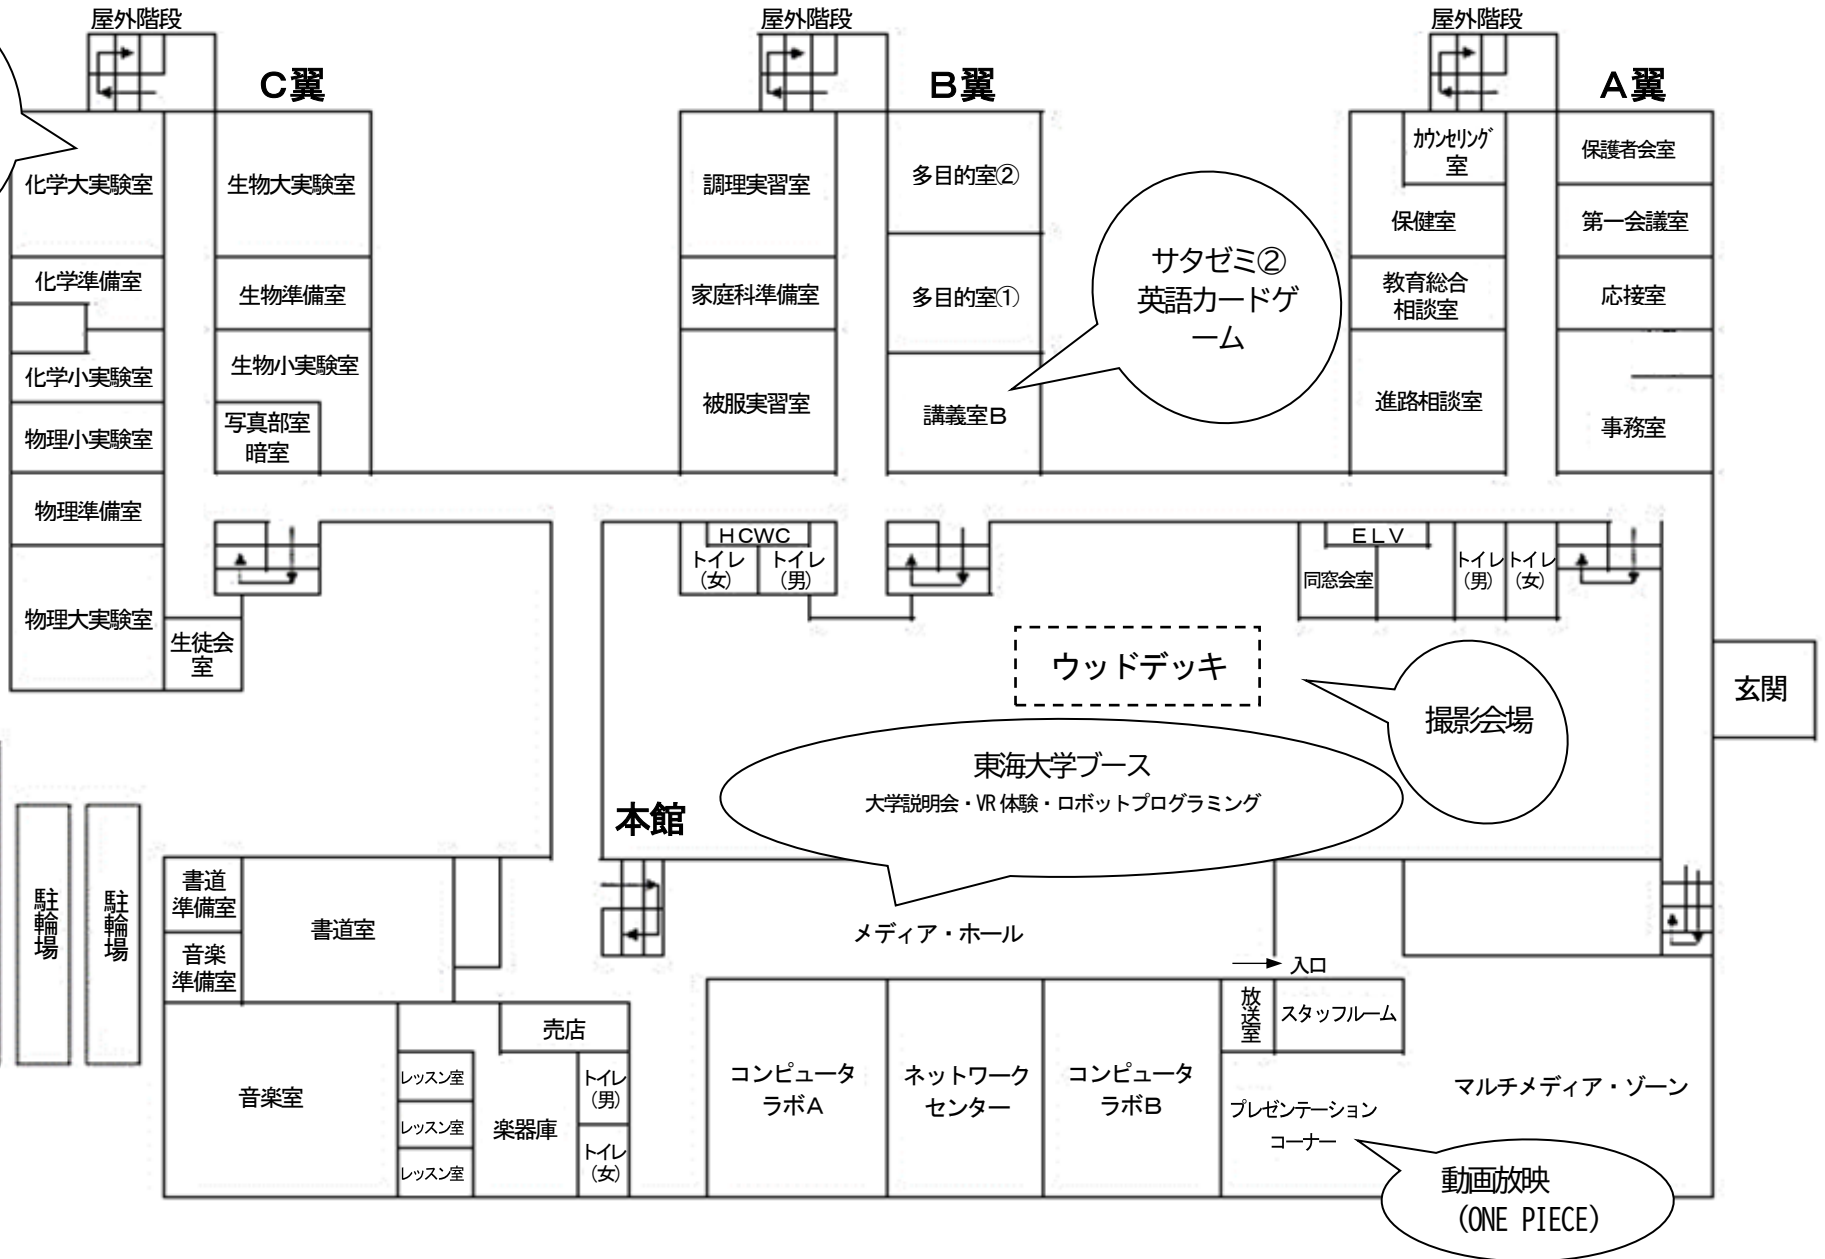

強化部	部活動	練習時間	練習場所
☆	吹奏楽	9:00~12:00	音楽室
	茶道	9:30~11:30	本館2F 和室

7月29日(土)

本日練習実施の運動部

強化部	部活動	練習時間	練習場所
☆	柔道	9:00~12:00	体育館1F 柔道場
☆	男子サッカー	9:30~12:30	松前記念サッカー場
☆	女子サッカー	9:30~12:30	松前記念サッカー場
☆	ラグビー	10:30~12:30	松前記念サッカー場
	男子バレーボール	9:00~12:00	体育館 2F アリーナ
	女子バレーボール	9:00~12:00	体育館 2F アリーナ
	チアリーディング	9:00~12:00	体育館 2F アリーナ
	陸上競技部	10:00~12:00	松前記念サッカー場

本日練習実施の文化部

強化部	部活動	練習時間	練習場所
☆	吹奏楽	9:00~12:00	音楽室
	茶道	9:30~11:30	本館2F 和室

【1階】

サタゼミ①
液体窒素でアイスを作ろう

【2階】