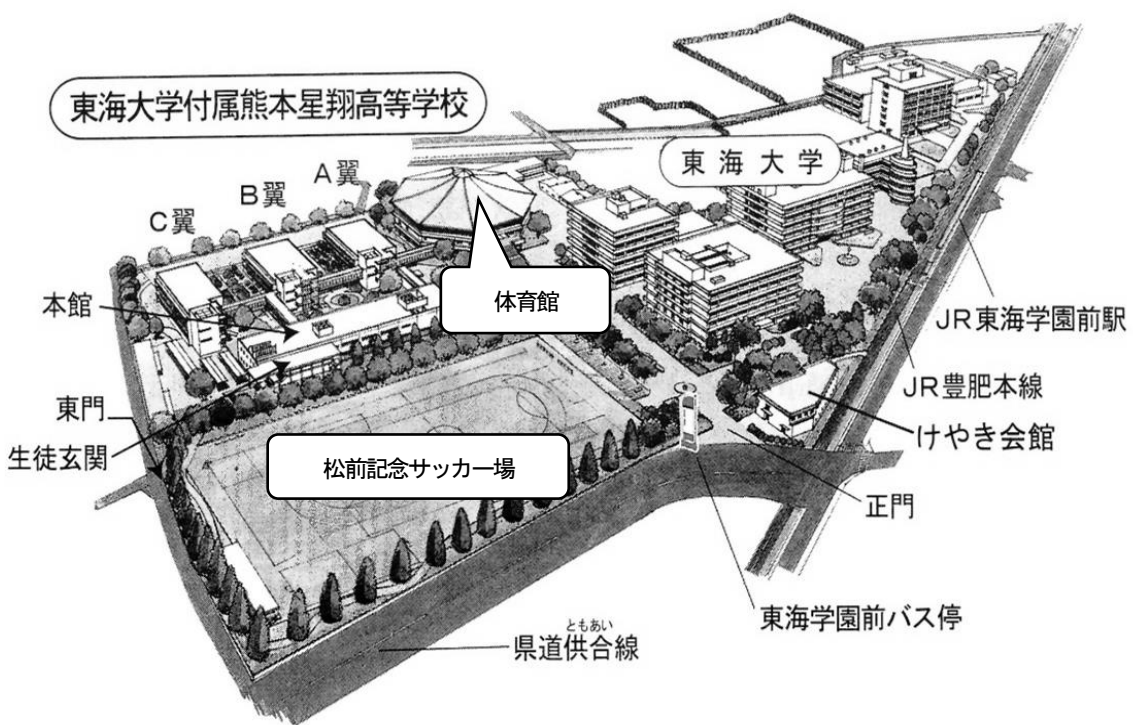

7月22日(土)

本日練習実施の運動部

本日練習実施の文化部

強化部	部活動	練習時間	練習場所
☆	剣道	9:00~12:00	体育館1F 剣道場
☆	男子サッカー	9:30~12:30	松前記念サッカー場
☆	女子サッカー	9:30~12:30	松前記念サッカー場
☆	女子バスケットボール	9:00~12:00	体育館 2F アリーナ
☆	ボクシング	10:00~12:00	体育館1F ボクシング場
☆	ラグビー	10:30~12:30	松前記念サッカー場
	男子バレーボール	9:00~12:00	体育館 2F アリーナ
	女子バレーボール	9:00~12:00	体育館 2F アリーナ
	チアリーディング	9:00~12:00	体育館 2F アリーナ
	陸上競技部	10:00~12:00	松前記念サッカー場

強化部	部活動	練習時間	練習場所
☆	吹奏楽	9:00~12:00	音楽室
	茶道	9:30~11:30	本館2F 和室

7月29日(土)

本日練習実施の運動部

強化部	部活動	練習時間	練習場所
☆	柔道	9:00~12:00	体育館1F 柔道場
☆	男子サッカー	9:30~12:30	松前記念サッカー場
☆	女子サッカー	9:30~12:30	松前記念サッカー場
☆	ラグビー	10:30~12:30	松前記念サッカー場
	男子バレーボール	9:00~12:00	体育館 2F アリーナ
	女子バレーボール	9:00~12:00	体育館 2F アリーナ
	チアリーディング	9:00~12:00	体育館 2F アリーナ
	陸上競技部	10:00~12:00	松前記念サッカー場

本日練習実施の文化部

強化部	部活動	練習時間	練習場所
☆	吹奏楽	9:00~12:00	音楽室
	茶道	9:30~11:30	本館2F 和室

【1階】

サタゼミ①
液体窒素でアイスを作ろう

【2階】