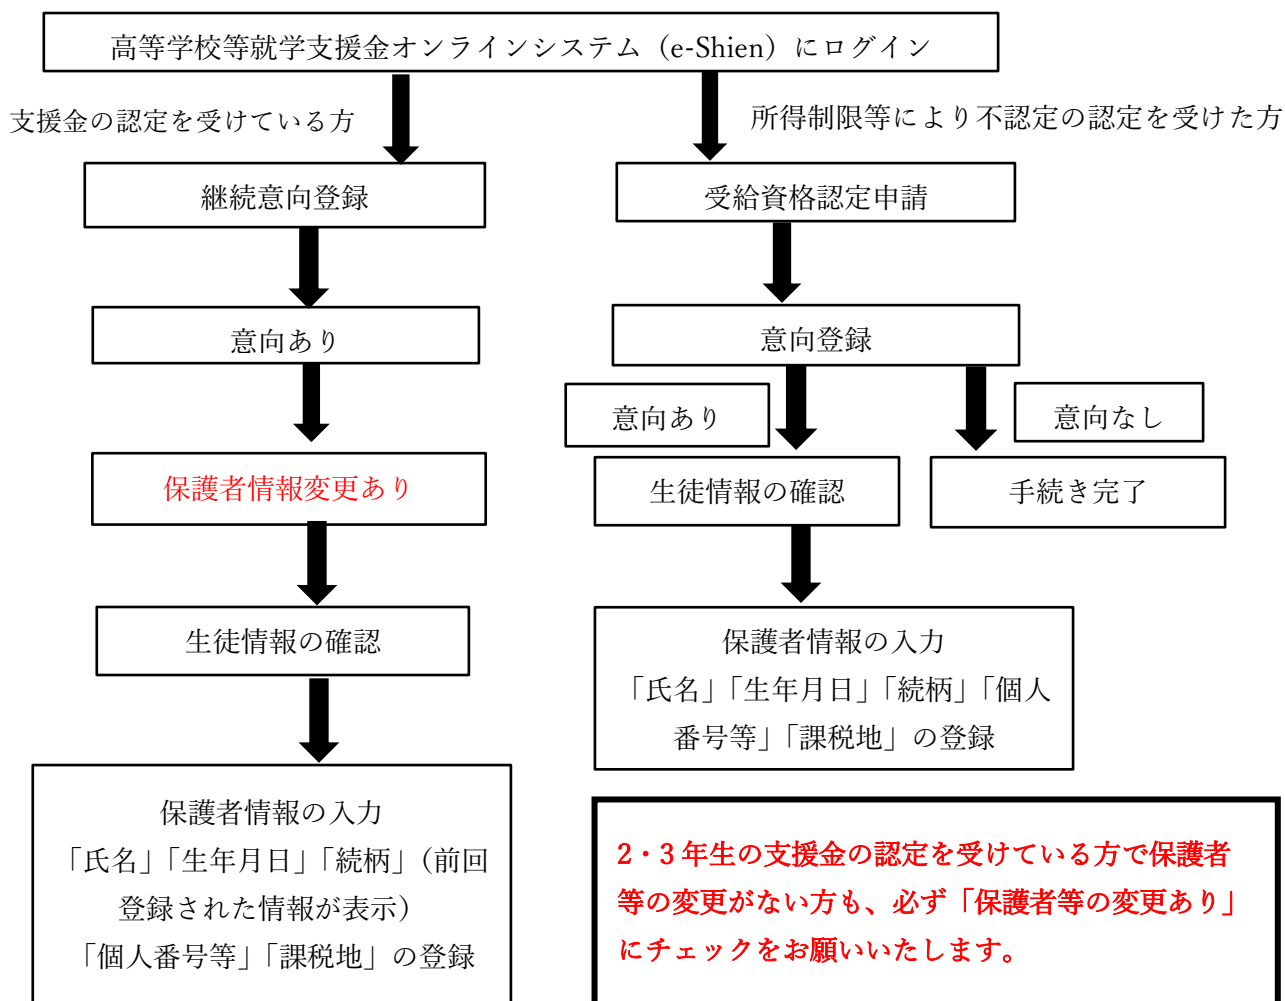

令和5年度7月分以降の就学支援金オンライン申請について

【申請の流れについて】

【1年生】

申請者向けマニュアル（1年） →

申請期間：2023年7月14日（金）まで

申請期間厳守でお願いいたします。

高校2・3年生向けマニュアル
必ずご確認ください。 →

【2・3年生】

申請期間：2023年7月14日(金)まで

申請期間厳守をお願いいたします。