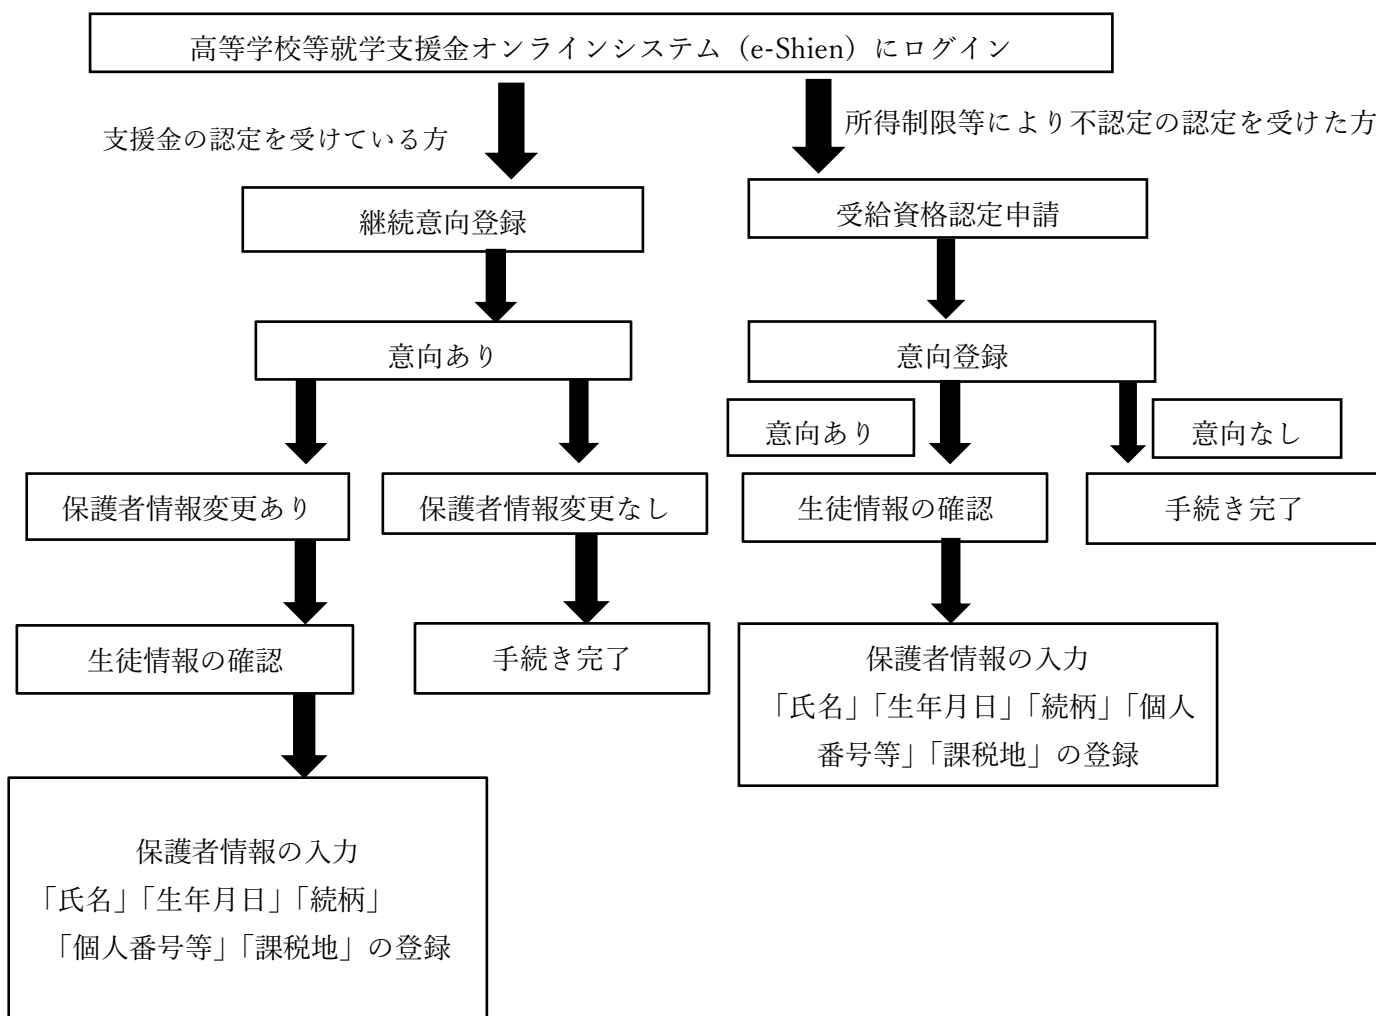

令和5年度7月分以降の就学支援金オンライン申請について

【申請の流れについて】

【1年生】

申請者向けマニュアル（1年） →

申請期間：2023年7月14日（金）まで

申請期間厳守でお願いいたします。

高校2・3年生向けマニュアル
必ずご確認ください。 →

【2・3年生】

申請期間：2023年7月14日(金)まで

申請期間厳守をお願いいたします。